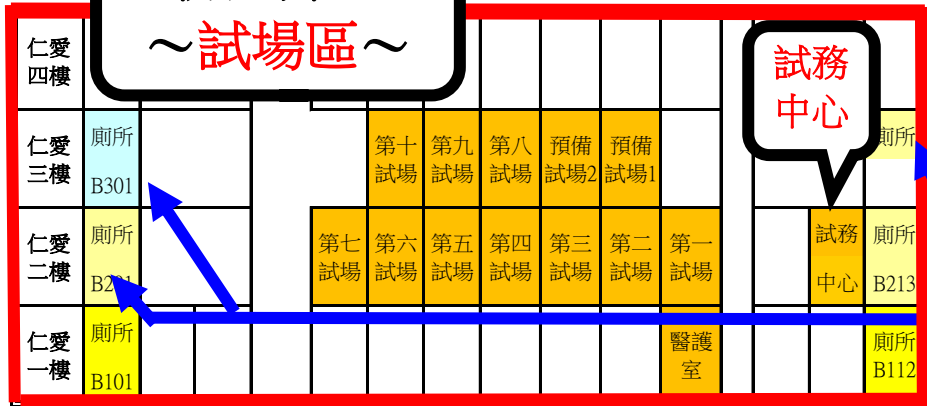

古拉爵

迎曦飯店

後側門

後門

車道門

和平樓四樓 和平樓三樓 和平樓二樓 和平樓一樓

研習中心三樓 研習中心二樓 研習中心一樓

東大停車場

新竹市東區東門國民小學
 新竹市111年度國小
 一般智能資賦優異學生鑑定
 ~初選試場平面圖~
 操場

初選評量
 ~試場區~

試務
 中心

考生使用之
 洗手間區域

正門 廁所

晨希館
 接小孩
 (一樓綠廣場)

初選評量
 ~報到會場~
 (二樓)

考生(家長)行走路線 統一由前門進出
